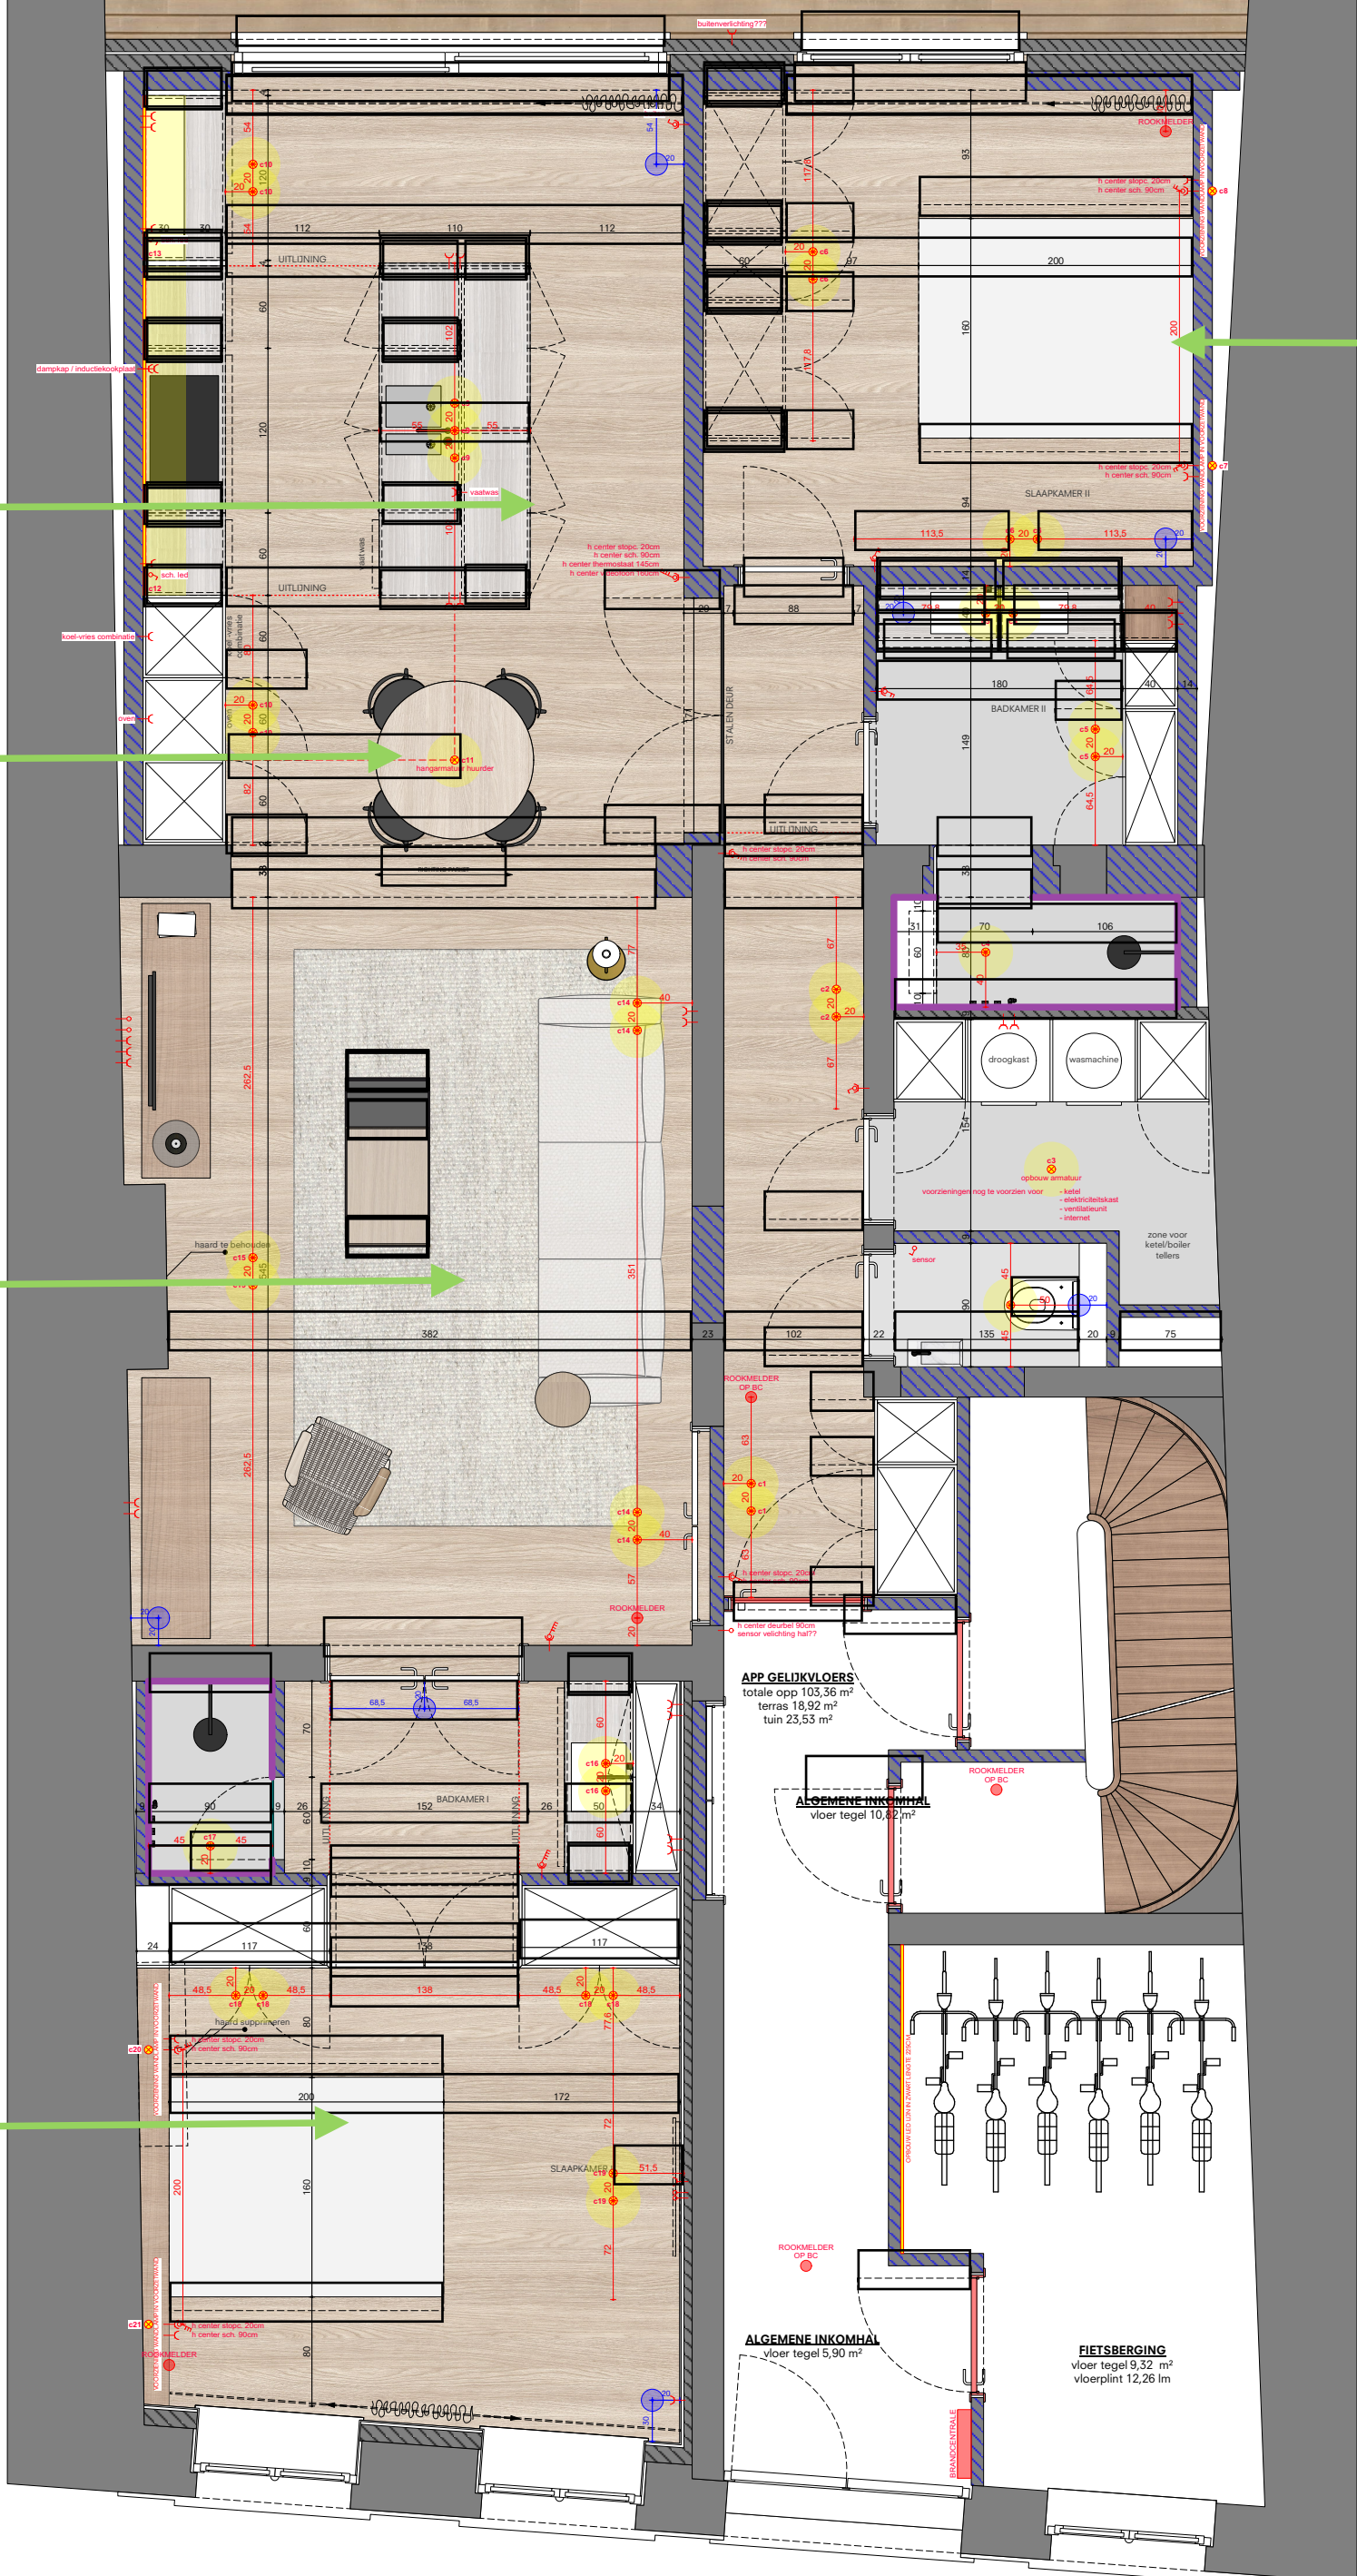

Buitenmeubelen

Barkrukken.  
Hoogte wordt nog  
nagemeten

Eettafel

Zetel + tapijt

Bed 2 zonder  
achterste fram

Bed 1 mét  
achterste fram

APP GELIJKVLOERS  
totale opp 103,36 m<sup>2</sup>  
terras 18,92 m<sup>2</sup>  
tuin 23,53 m<sup>2</sup>

ALGEMENE INKOMHAL  
vloer tegel 10,82 m<sup>2</sup>

ALGEMENE INKOMHAL  
vloer tegel 5,90 m<sup>2</sup>

FIETSBERGING  
vloer tegel 9,32 m<sup>2</sup>  
vloerplint 12,26 lm