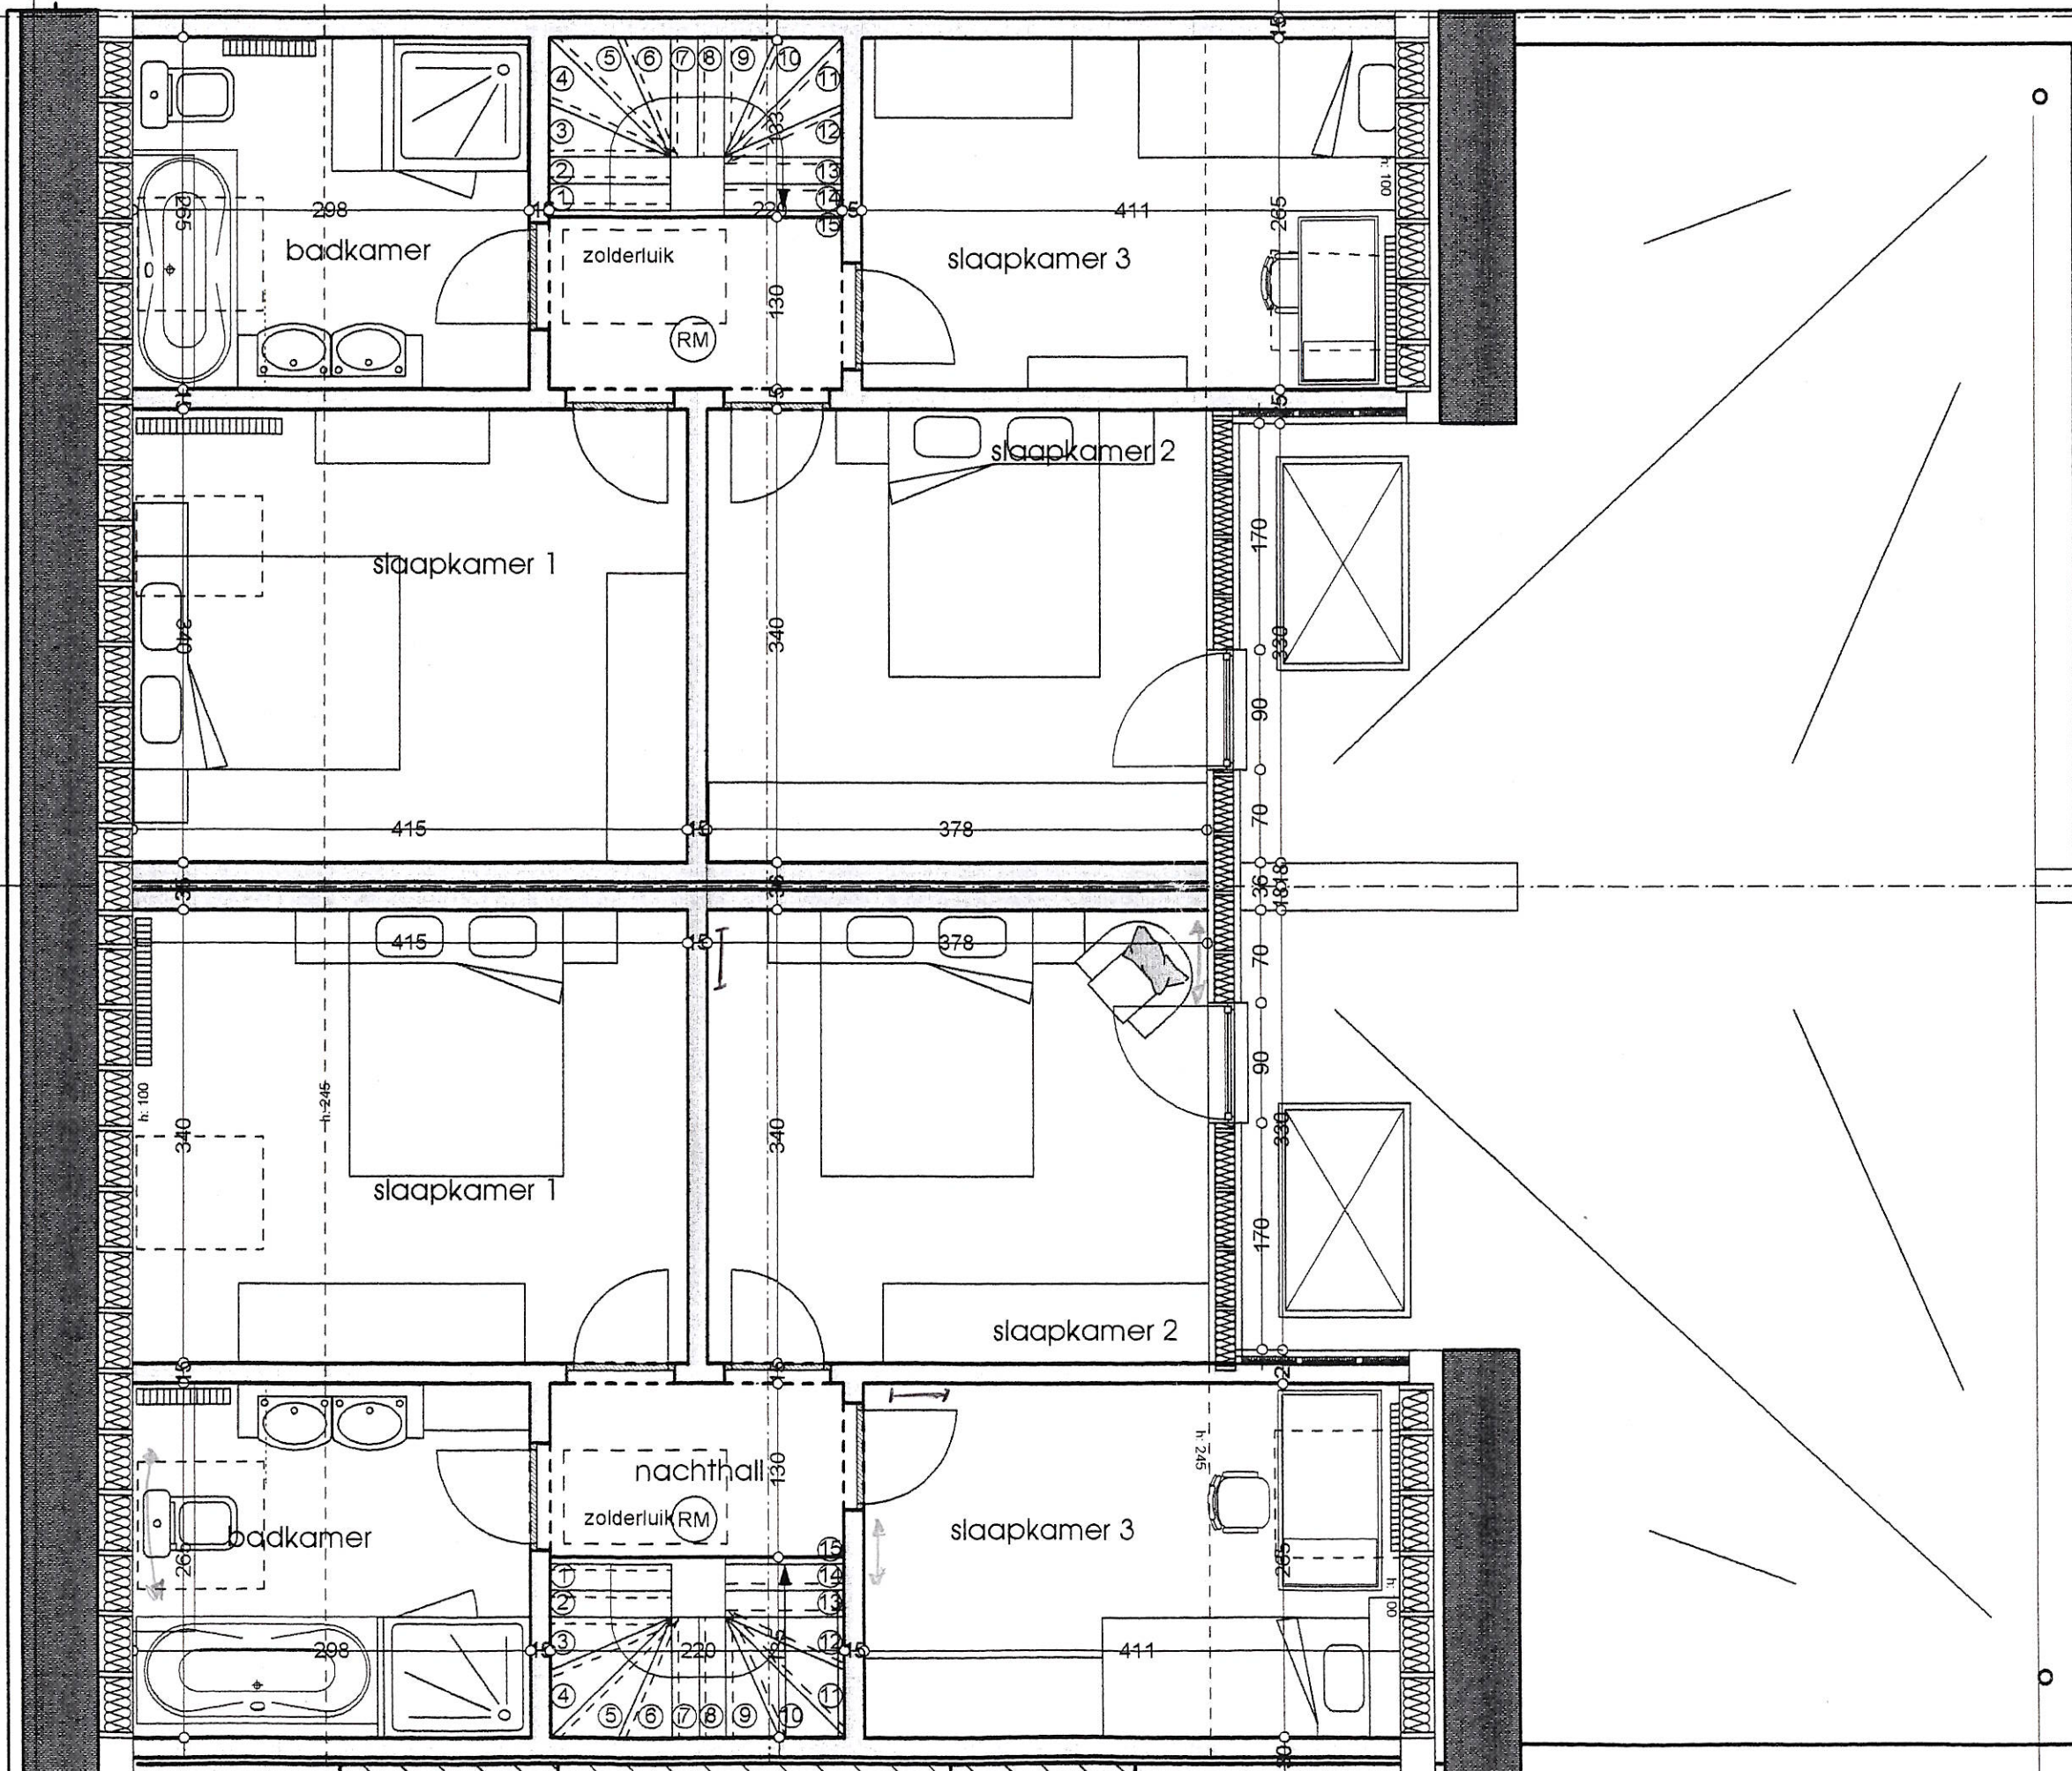

garage

RM

zitkamer

340

575

terras

inkom

h: 250

420

keuken

cv
gaswand

H₂O/
gas
elektr

217

617

666

GRONDPLAN

AANPALENDE WONING LOCHTINGSTRAAT 7

AANPALENDE WOXING LOCHTINGSTRAAT 7

VERDIEPINGSPLAN